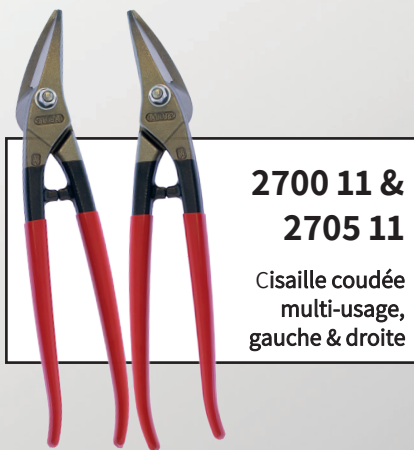

Set d'outils de couverture S283905 incl. sac à dos

2690 11

Cisaille
« passe-tôle »,
350 mm

**2700 11 &
2705 11**

Cisaille coudée
multi-usage,
gauche & droite

2821 02

Pince a plier 45°

2795 01

Pince à ouvrir
les plis

1021 31

Marteau anti-
rebond diam
30 mm

950752

GRATUIT

9507 57 Messenger Bag

Sac à dos Messenger Bag 30L

Le sac à dos est fait d'un matériau soudé à haute fréquence et imperméable.

Quatre sangles de compression, fermeture par boucles métalliques et sangle de hanche. Avec compartiment amovible pour ordinateur portable.

- Volume: 30 l
- Poids: 960 g

Video

LA QUALITÉ... UNE QUESTION DE CHOIX