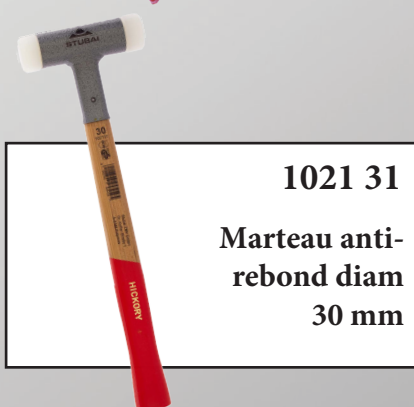

Set d'outils de couverture S283905 incl. sac à dos

2690 11

Cisaille
« passe-tôle »,
350 mm

**2700 11 &
2705 11**

Cisaille coudée
multi-usage,
gauche & droite

2821 02

Pince a plier 45°

2795 01

Pince à ouvrir
les plis

1021 31

Marteau anti-
rebond diam
30 mm

950752

GRATUIT

9507 57 Messenger Bag

Sac à dos Messenger Bag 30L

Le sac à dos est fait d'un matériau soudé à haute fréquence et imperméable.

Quatre sangles de compression, fermeture par boucles métalliques et sangle de hanche. Avec compartiment amovible pour ordinateur portable.

- Volume: 30 l
- Poids: 960 g

Video

LA QUALITÉ... UNE QUESTION DE CHOIX